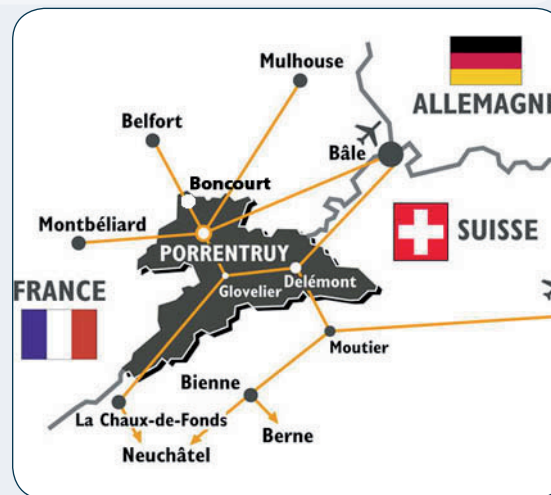

Boncourt zone binationale et plate
forme douanière